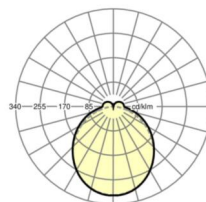

Оптика

Оснастка	LED, цветопередача/оттенок света CRI ≥ 80 / 6500K
Допуск для координаты цветности (MacAdam)	3SDCM
Номинальный световой поток	7382lm
Срок службы LED	50000h L80/B10 (Tq 35°C)
светоотдача светильников	139lm/W
Угол излучения	115° (C0) / 110° (C90)
UGR поп./вдоль	26.4 / 25.8

Механика

цвет корпуса	белый стандартный для электротехники RAL 9016
размеры (LxWxH/DxH)	1531mm x 55mm x 37mm
вес (нетто)	1.9kg
Вид монтажа	сборка трековых систем, световая структура

DEEP-LINK

<https://www.regiolum.de/ru/article/19472006170>

Ссылка	LED 8000lm 865
ηLB	100 %
Φ ↓/↑	90 % / 10 %
UGR поп./вдоль	26.4 / 25.8

размеры

L	1531 mm	Длина
B	55 mm	Ширина
H	37 mm	Высота
